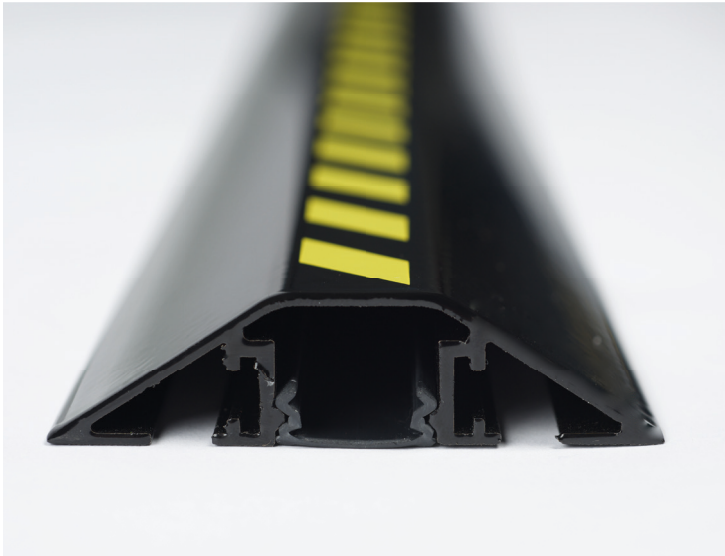

## EIGENSCHAFTEN

Die EHA – Aluminium-Kabelbrücken sind äußerst stabil und schützen die eingelegten Kabel optimal.

## FARBAUSFÜHRUNGEN

schwarz

beige

lichtgrau

schiefer-  
grau

kieselgrau

schwarz/gelbe  
Sicherheitsstreifen

# EHA – ALUMINIUM-KABELBRÜCKEN

Die EHA – Aluminium-Kabelbrücken sind ein optimaler Stopperschutz überall dort, wo Kabel und Leitungen lose liegen.

Aufgrund Ihrer Stabilität sind die EHA – Aluminium-Kabelbrücken ideal u.a. für den Einsatz im Lager- und Werkstattbereich.

Durch den Einsatz von Winkel- und T-Verbindungsstücken ist eine variable Verlegung möglich.

Lieferung im Set mit Clip-Profil und Doppelklebeband